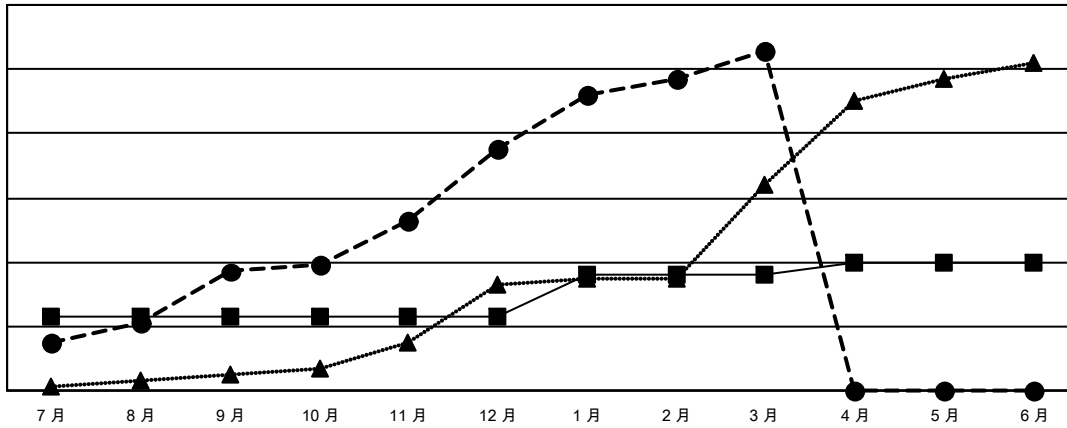

# GMT MONTHLY MEMBERSHIP PROGRESS REPORT

Results as of: 3/31/2026

China Council of Lions Clubs Office

LOCATION: CHINA

GMT: OPEN

GMT憲章區 NA

分會			
成果 2025-2026			
季	新分會目標	新會	會員流失的分會
7月/8月/9月	23	37	8
10月/11月/12月	0	38	29
1月/2月/3月	13	31	7
4月/5月/6月	4	0	0

位會員@每位須繳			
成果 2025-2026			
季	會員淨增長目標	實際會員增長數	實際退會會員 (包括轉會)
7月/8月/9月	1,381	3,672	578
10月/11月/12月	667	2,594	348
1月/2月/3月	474	2,693	198
4月/5月/6月	290	0	0

目標與實際新會累積

目標和實際會員累積

已取消的分會: 44	1249 CLUBS OF 1440 增添1位或以上的新會員 <a href="#">點擊這裡取得彙計會員數據</a>	<u>性別分佈</u>	
放棄的會員		男	25,758 (59.45%)
過世 17		女	17,567 (40.55%)
分會已取消 20		總計家庭單位會員數	2,552
其他 1,080		支付減半會費的家庭會員	1,314
總計 1,117			