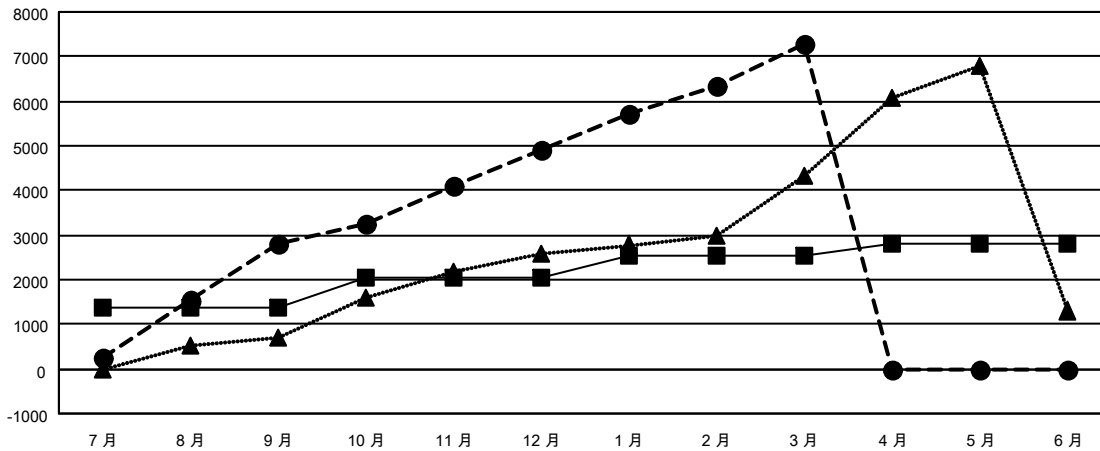

# GMT MONTHLY MEMBERSHIP PROGRESS REPORT

Results as of: 3/31/2026

China Council of Lions Clubs Office

LOCATION: CHINA

GMT: OPEN

GMT憲章區 NA

分會			
成果 2025-2026			
季	新分會目標	新會	會員流失的分會
7月/8月/9月	23	37	8
10月/11月/12月	0	38	29
1月/2月/3月	13	31	7
4月/5月/6月	4	0	0

位會員@每位須繳			
成果 2025-2026			
季	會員淨增長目標	實際會員增長數	實際退會會員 (包括轉會)
7月/8月/9月	1,381	3,672	578
10月/11月/12月	667	2,594	348
1月/2月/3月	474	2,693	198
4月/5月/6月	290	0	0

目標與實際新會累積

目標和實際會員累積

已取消的分會: 44	1249 CLUBS OF 1440 增添1位或以上的新會員 <a href="#">點擊這裡取得彙計會員數據</a>	<u>性別分佈</u>	
放棄的會員		男	25,758 (59.45%)
過世 17		女	17,567 (40.55%)
分會已取消 20		總計家庭單位會員數	2,552
其他 1,080		支付減半會費的家庭會員	1,314
總計 1,117			